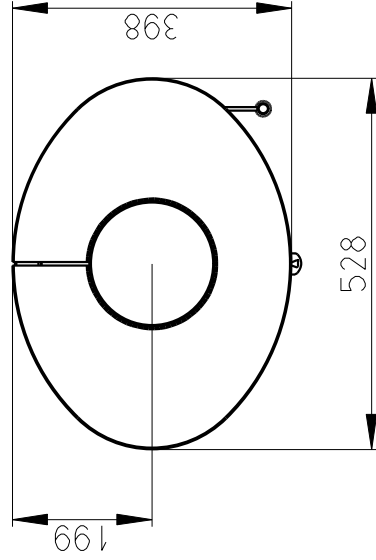

Rozmery v mm; Maße in mm; Dimensions in mm

EVORA T - BOK PLECH VIKO SERPENTIN/PISKOVEC - 140B

125 kg

CENTRALNI PRIVOD VZDUCHU
Zentralluftzufuhr
Central air inlet
 $\varnothing 120\text{mm}$

SEKUNDARNI VZDUCH
Sekundärluft
Secondary air
A/UND/AND
PRIMARNI VZDUCH
Primärluft
Primary air