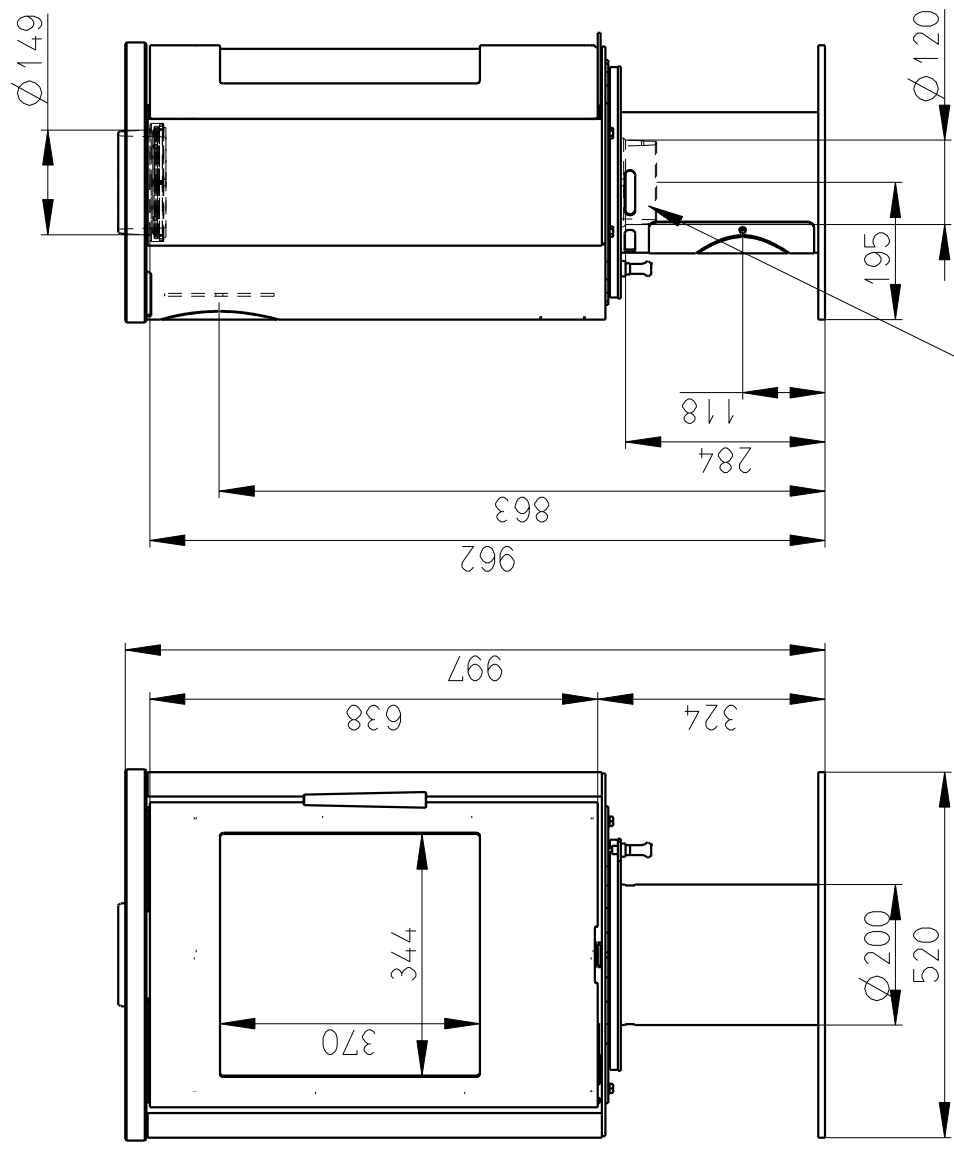

Rozmery v mm; Maße in mm; Dimensions in mm

EVORA T - BOK PLECH VIKO SERPENTIN/PISKOVEC - 140B

125 kg

CENTRALNI PRIVOD VZDUCHU
Zentralluftzufuhr
Central air inlet
 $\varnothing 120\text{mm}$

SEKUNDARNI VZDUCH
Sekundärluft
Secondary air
A/UND/AND
PRIMARNI VZDUCH
Primärluft
Primary air