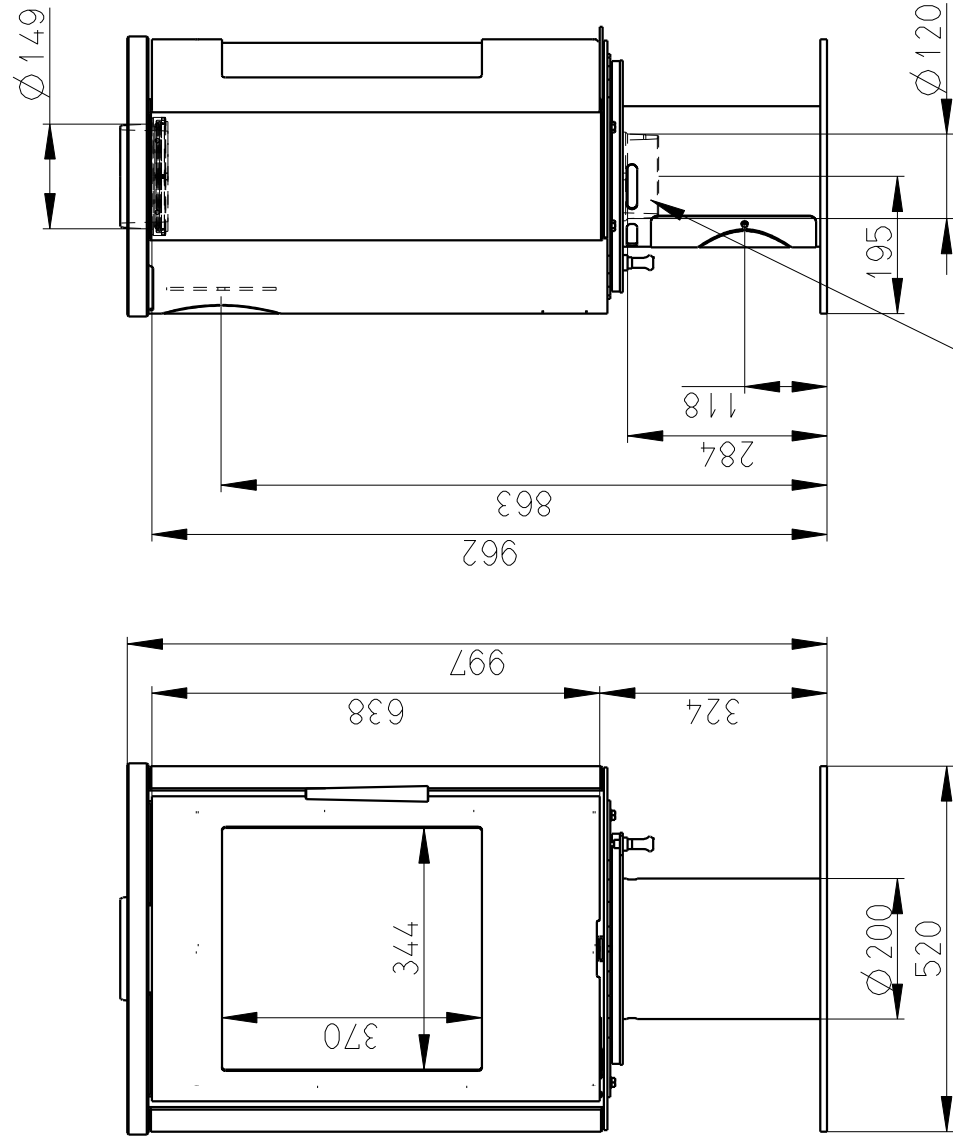

Rozmery v mm; Maße in mm; Dimensions in mm

EVORA - PISKOVEC - 140B

128 kg

CENTRALNI PRIVOD VZDUCHU
Zentralluftzufuhr
Central air inlet
 $\varnothing 120\text{mm}$

SEKUNDARNI VZDUCH
Sekundärluft
Secondary air
A/UND/AND
PRIMARNI VZDUCH
Primärluft
Primary air