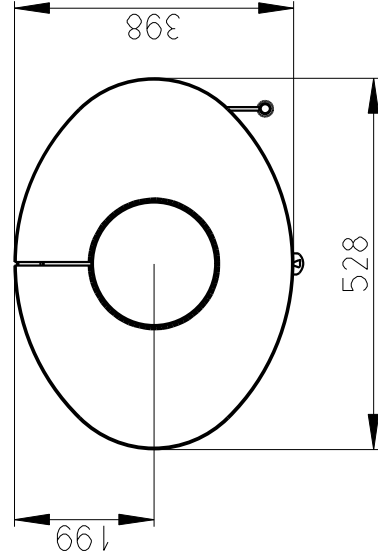

Rozmery v mm; Maße in mm; Dimensions in mm

EVORA - PISKOVEC - 140B

128 kg

CENTRALNI PRIVOD VZDUCHU
Zentralluftzufuhr
Central air inlet
 $\varnothing 120\text{mm}$

SEKUNDARNI VZDUCH
Sekundärluft
Secondary air
A/UND/AND
PRIMARNI VZDUCH
Primärluft
Primary air