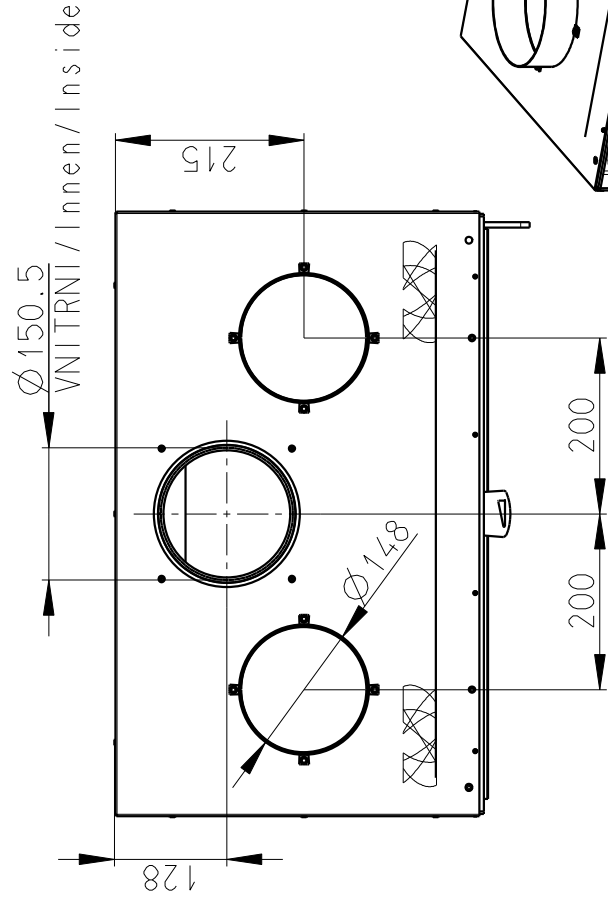

Rozmery v mm; Maße in mm; Dimensions in mm

KV 6.6.4 - 125A

97kg

SEKUNDARNI VZDUCH
Sekundärluft
Secondary air