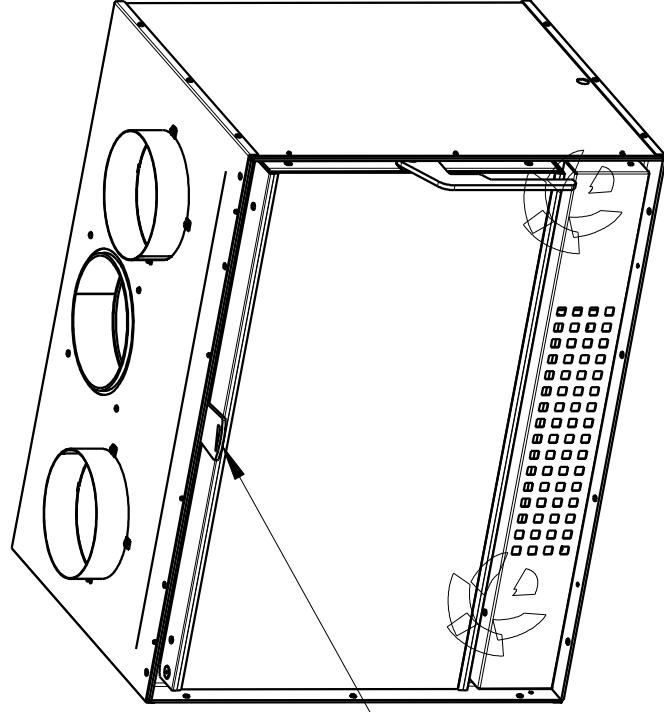

Rozmery v mm; Maße in mm; Dimensions in mm

KV 6.6.4 - 125A

97kg

SEKUNDARNI VZDUCH
Sekundärluft
Secondary air