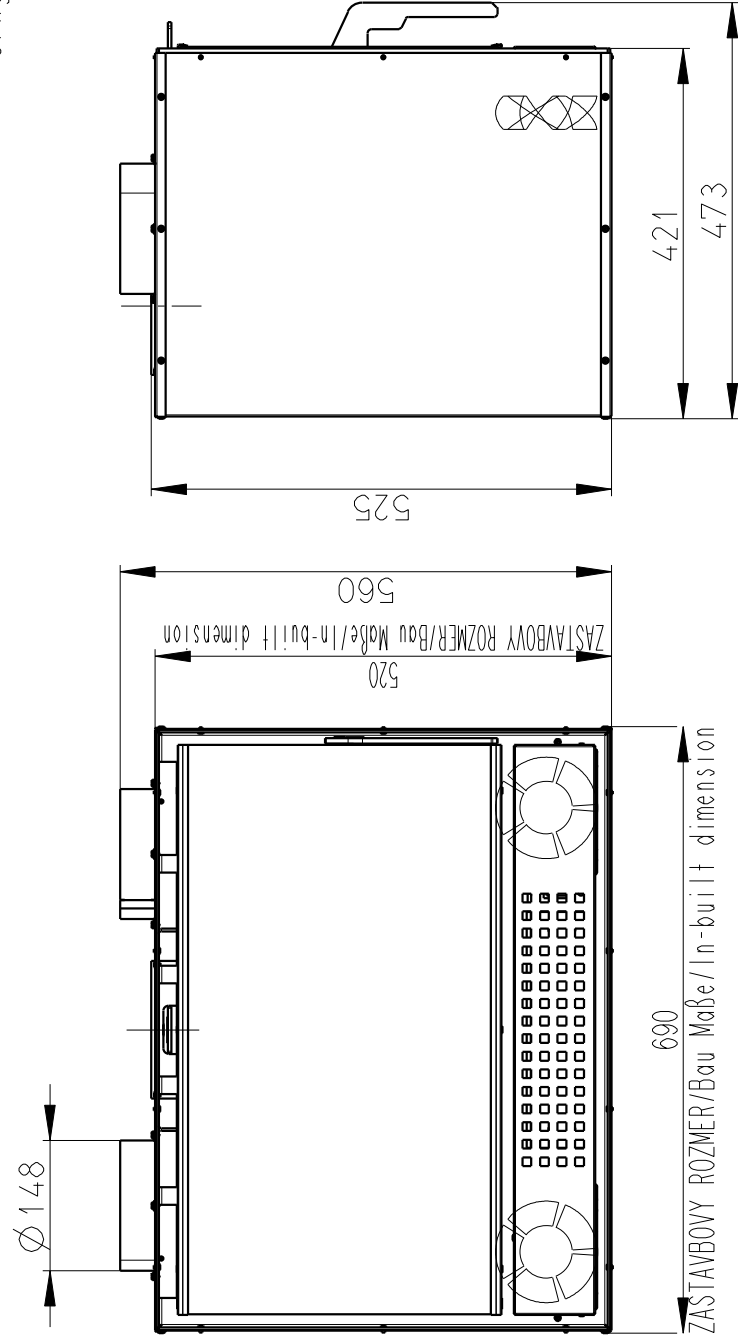

Rozmery v mm; Maße in mm; Dimensions in mm

KV 6.6.4 - 125A

97kg

SEKUNDARNI VZDUCH
Sekundärluft
Secondary air