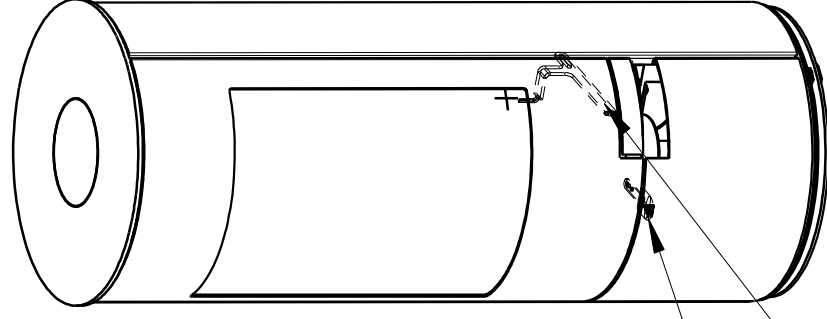

Rozmery v mm; Maße in mm

LUANCO PLECH - 064B
152 kg

Centralni privod vzduchu
Zentralluftzufuhr
 $\varnothing 120\text{mm}$

PRIMARNI VZDUCH

Primär luft
UND

SEKUNDARNI VZDUCH

Sekundär luft

TAHLO ROSTU

Rostzugstange