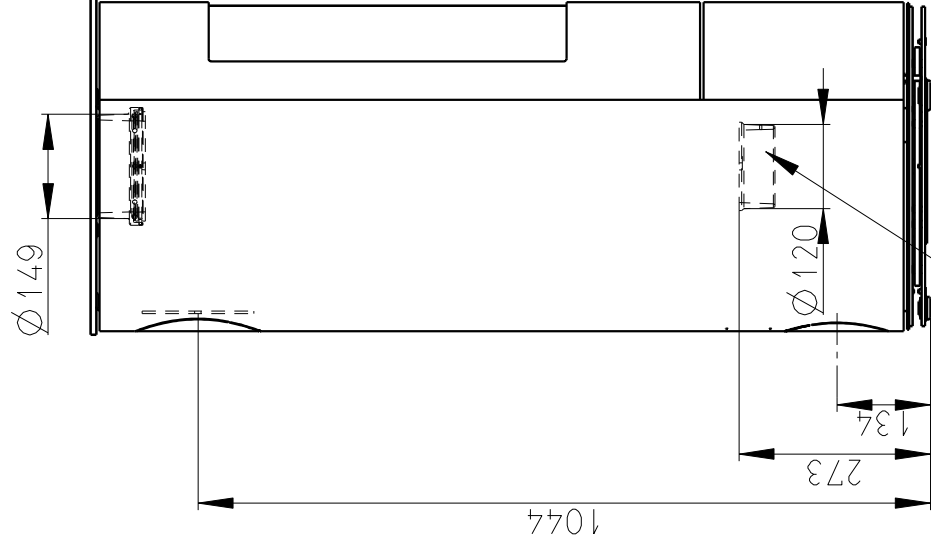

Rozmery v mm; Maße in mm

LUANCO PLECH - 064B
152 kg

Centralni privod vzduchu
Zentralluftzufuhr
 $\varnothing 120\text{mm}$

PRIMARNI VZDUCH

Primär luft
UND

SEKUNDARNI VZDUCH

Sekundär luft

TAHLO ROSTU

Rostzugstange