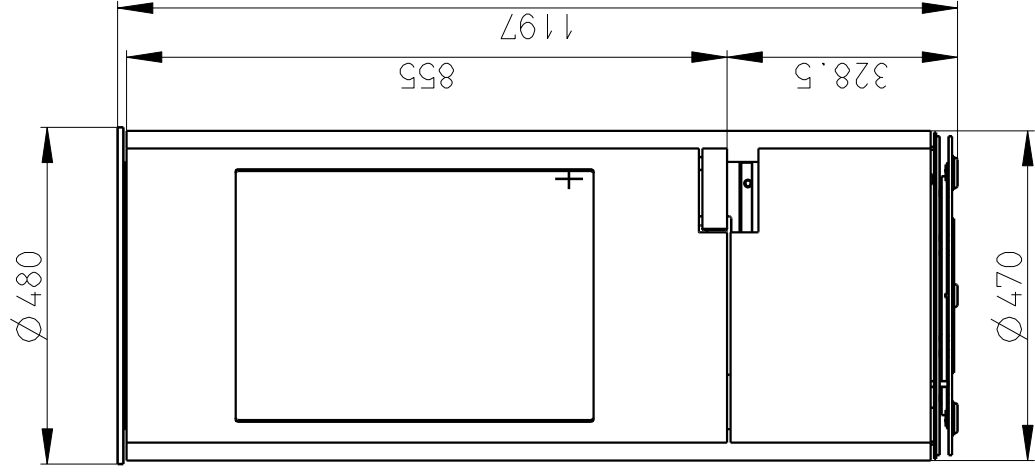

Rozmery v mm; Maße in mm

LUANCO PLECH - 064B
152 kg

Centralni privod vzduchu
Zentralluftzufuhr
 $\varnothing 120\text{mm}$

PRIMARNI VZDUCH

Primär luft
UND

SEKUNDARNI VZDUCH

Sekundär luft

TAHLO ROSTU

Rostzugstange